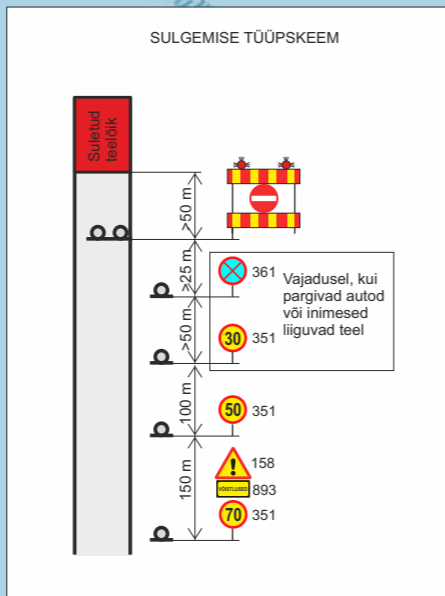

TINGMÄRGID:

| | |
|--|------------------|
| | Paigaldatav märk |
| | Olemasolev märk |
| | Kiiruskatse rada |
| | Reguleerija |

MÄRKUSED:

- Muud olemasolevad liiklusemärgid, mis lähevad vastuollu antud ürituse liikluskorraldusega, tuleb tühistada vastavast kattelindist ristiga. Vajadusel lisada täiendavaid selgitavaid liiklusemärgid. Liiklusemärgid paigaldada nii, et nad on liiklejale üheselt mõistetavad ja arusaadavad. Tagada liiklusemärgide püstitamine ja loetavus kogu ürituse vältel.
- Lisaks märkidele 331 "sissesõidu keeld" on kõik ralli rajaga lõikuvad teed suletud tõkkepuude või -aedadega ning kasutatakse raadiosaatjatega varustatud reguleerijat. Reguleerijad peavad vastama liikluseaduse § 9 nõuetele ja kandma standardi EVS-EN 20471_2013 "Kõrgnähtavusega märgurietus. Katsemeetodid ja nõuded" kohast kollakasrohelist ohuriitust.
- Liiklusemärgid paigaldatakse vastavalt standardi EVS 613:2001/A1:2008 ja MTM 13.07.15.a. määruse nr 90 "Liikluskorralduse nõuded teetöödel" nõuetele.
- Riigeteele paigaldatakse märgid vastavalt II tüüpsuuruse mõõtmetele ning hoiatus- ja keelumärkide taust on kollane.
- Märgid 596 "Liiklusteave" sulgemise kuupäeva ja kellaajaga paigaldatakse vähemalt 3 päeva enne teelõigu sulgemist.
- Liiklusepiirangute teavitada Liiklusjuhtimiskeskust (teeinfo@transpordiamet.ee) vähemalt 48 tundi enne märkide paigaldamise alustamist.