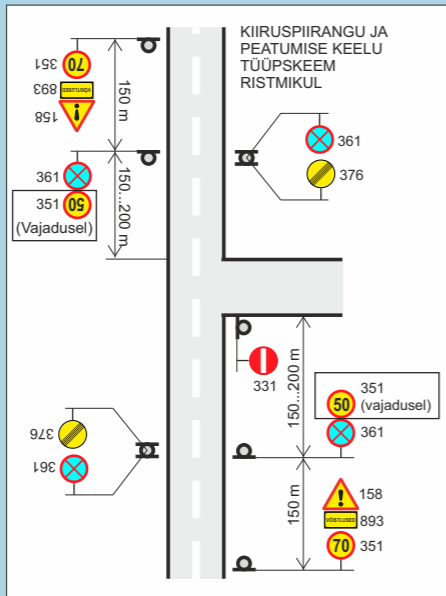

TINGMÄRGID:

| | |
|--|------------------|
| | Paigaldatav märk |
| | Olemasolev märk |
| | Kiiruskatse rada |
| | Reguleerija |

MÄRKUSED:

- Muud olemasolevad liiklusemärgid, mis lähevad vastuollu antud ürituse liikluskorraldusega, tuleb tühistada vastavast kattelindist ristiga. Vajadusel lisada täiendavaid selgitavaid liiklusemärgid. Liiklusemärgid paigaldada nii, et nad on liiklejale üheselt mõistetavad ja arusaadavad. Tagada liiklusemärgide püstitamine ja loetavus kogu ürituse vältel.
- Lisaks märkidele 331 "sissesõidu keeld" on kõik ralli rajaga lõikuvad teed suletud tõkkepuude või -aedadega ning kasutatakse raadiosaatjatega varustatud reguleerijat. Reguleerijad peavad vastama liikluseaduse § 9 nõuetele ja kandma standardi EVS-EN 20471_2013 "Kõrgnähtavusega märgurietus. Katsemeetodid ja nõuded" kohast kollakasrohelist ohuriitust.
- Liiklusemärgid paigaldatakse vastavalt standardi EVS 613:2001/A1:2008 ja MTM 13.07.15.a. määruse nr 90 "Liikluskorralduse nõuded teetöödel" nõuetele.
- Riigeteele paigaldatakse märgid vastavalt II tüüpsuuruse mõõtmetele ning hoiatus- ja keelumärkide taust on kollane.
- Märgid 596 "Liiklusteave" sulgemise kuupäeva ja kellaajaga paigaldatakse vähemalt 3 päeva enne teelõigu sulgemist.
- Liiklusepiirangute teavitada Liiklusjuhtimiskeskust (teeinfo@transpordiamet.ee) vähemalt 48 tundi enne märkide paigaldamise alustamist.